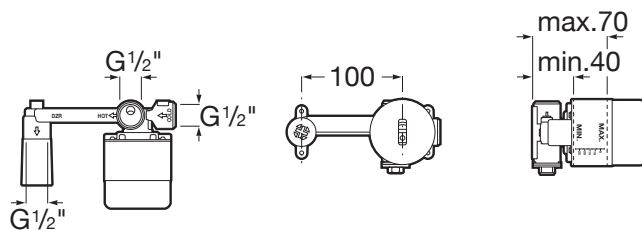

CALA

Corp universal încastrat

PRE (FĂRĂ TVA) (FĂRĂ TVA)

369,00 LEI

SCHIȚE TEHNICE

CARACTERISTICI

Filet racord apă: 1/2"

Locație de aplicare: Lavoar

Mounting type: Încastrat

Tip de cartuș: Ceramic

COMPATIBIL CU

Baterie lavoar încastrată.
Se comandă împreună cu
boxul universal A5252206..

5A353A..0

Baterie lavoar încastrată.
Se comandă împreună cu
boxul A5252206..

5A3596..0

Baterie lavoar încastrată.
Se comandă împreună cu
corpul universal încastrat.

5A356E..0

Cala

Un corp cilindric i subire de doar 38 mm i un mâner dreptunghiular plat, în perfectă armonie cu forma pipei, sunt esena designului Cala. Combinaia fundamentală de elemente vizuale pentru a crea cele mai bune proporii i cel mai bun stil. Această colecie cuprinzătoare include o gamă largă de baterii de lavoar, cadă, du i bideu.